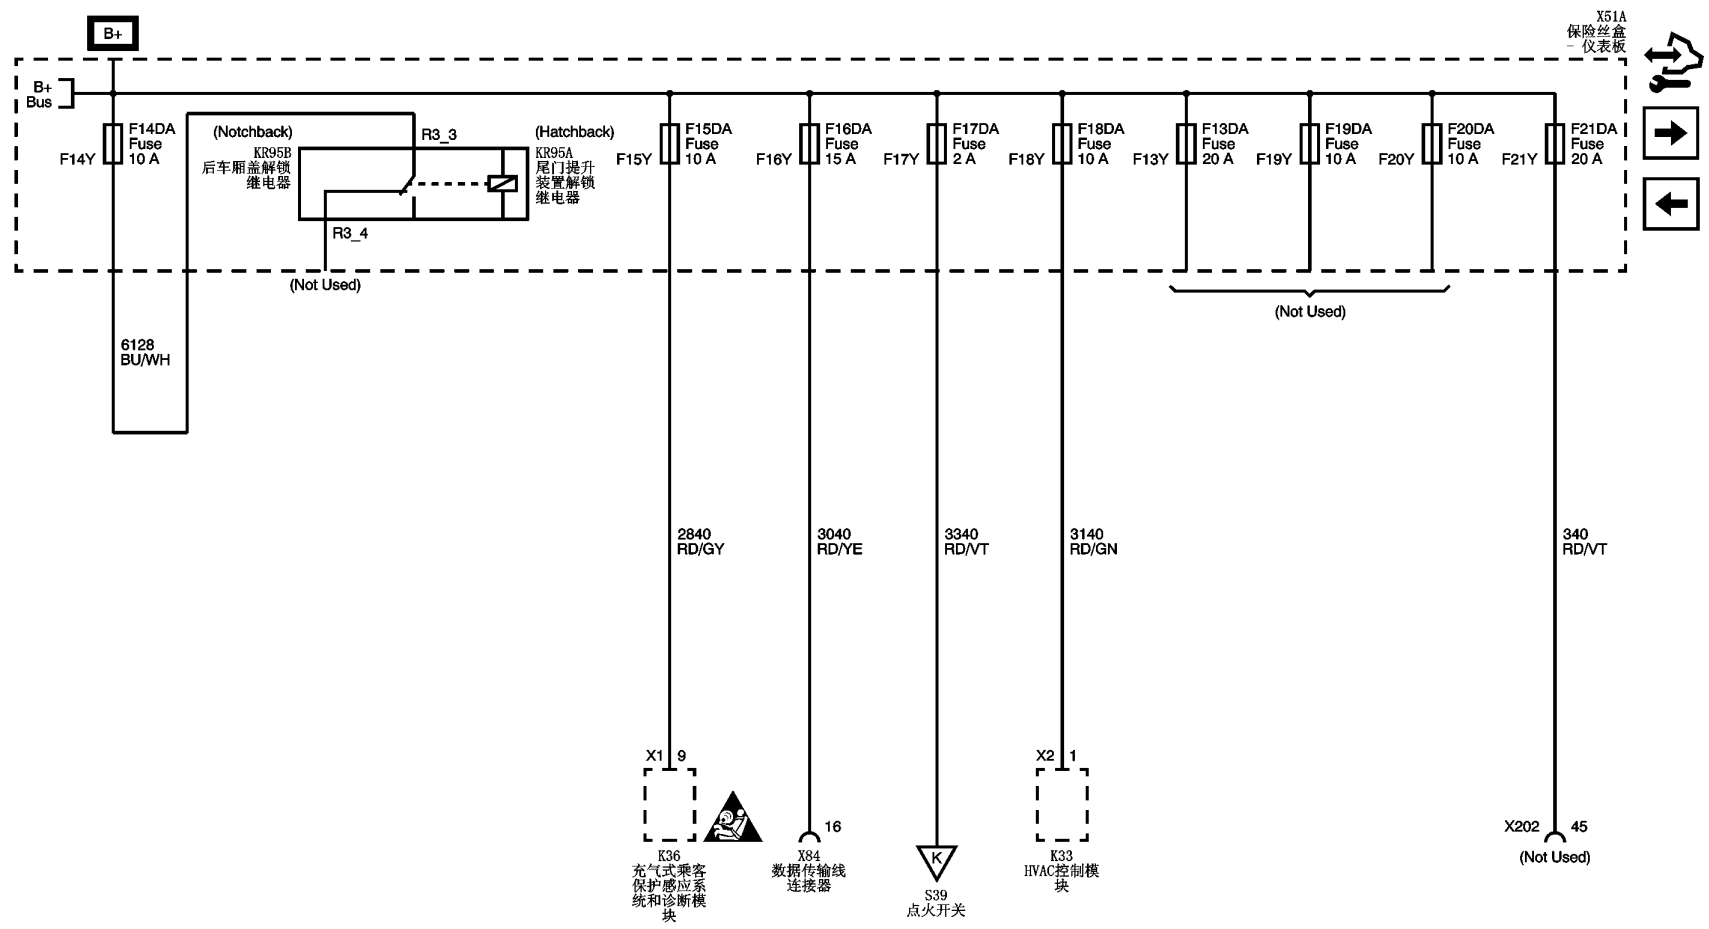

L_OC

X51A
保险丝盒
- 仪表板

B+

B+ Bus

F14Y

F14DA
Fuse
10 A

(Notchback)
KR95B
后车厢盖解锁
继电器

R3_3

(Hatchback)
KR95A
尾门提升
装置解锁
继电器

R3_4

(Not Used)

6128
BU/VH

F15Y

F15DA
Fuse
10 A

F16Y

F16DA
Fuse
15 A

F17Y

F17DA
Fuse
2 A

F18Y

F18DA
Fuse
10 A

F13Y

F13DA
Fuse
20 A

F19Y

F19DA
Fuse
10 A

F20Y

F20DA
Fuse
10 A

F21Y

F21DA
Fuse
20 A

(Not Used)

X1 9

K36
充气式乘客
保护感应系
统和诊断模
块

X34 16
数据传输线
连接器